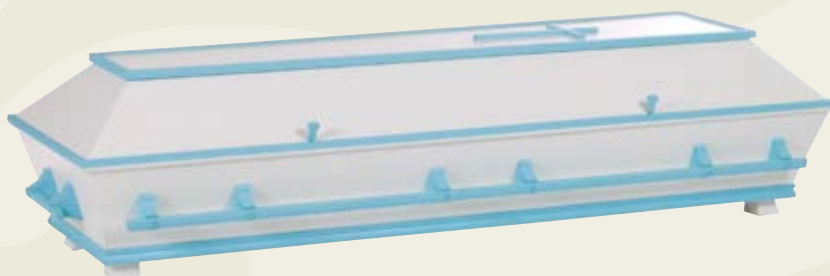

Dekor blå – hvitmalt furukiste med profiler, lyseblå lister, kors og trehåndtak.